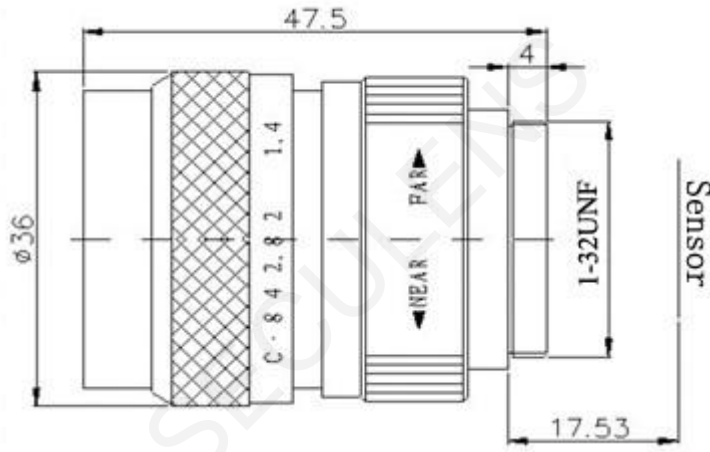

创威中科
CWZK

SECULENS

深圳市创威时代光电有限公司
Shenzhen ChuangWei Seculens CO., Ltd.

镜头参数

| | |
|----------|-----------------|
| 型号 | SECULEMS 25M14H |
| 焦距(mm) | 25 |
| 通光口径 (F) | 1: 1.4 |
| 靶面尺寸(英寸) | 1/2 |
| 接口 | C |
| 水平视场角 | 12.1° |
| 近摄距(m) | 0.2 |
| 重量(g) | 100 |
| 外观尺寸(mm) | Ø36X47.5 |
| 备注 | |